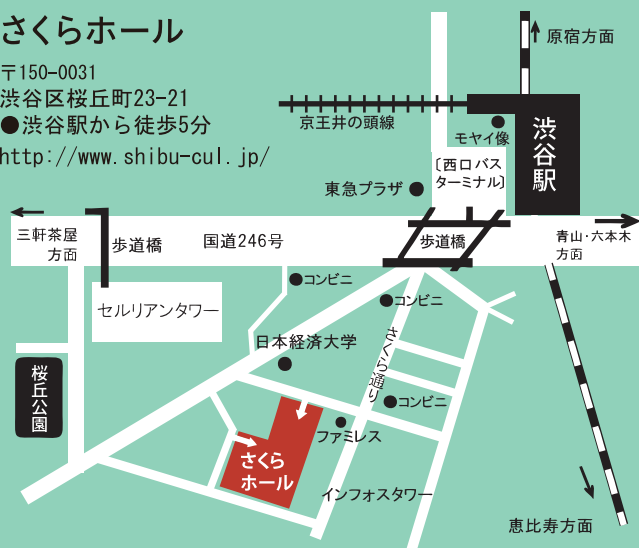

9.20 Cello Ensemble 008 in 紋別

9.23 Cello Ensemble 008 in 富良野

9.25 Cello Ensemble 008 in 美幌

<http://ce008.jp>

渋谷区文化総合センター大和田

さくらホール

〒150-0031

渋谷区桜丘町23-21

●渋谷駅から徒歩5分

<http://www.shibu-cul.jp/>

ホール事務室 Tel: 03-3464-3251 (道順案内のみ)

※駐車場はございませんので、公共交通機関をご利用ください。